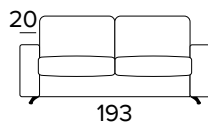

CLASS 2

DIVANO 3 POSTI FISSO O LETTO / CANAPÈ 3 PLACES FIXE OU CONVERTIBLE / 3 SEATER SOFA FIXED OR BED

MATERASSO / MATELAS / MATTRESS
CM 140x196 / H 17