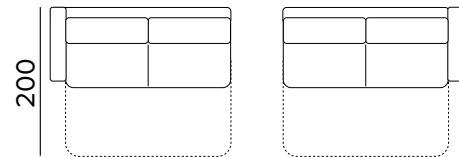

TERMINALE MAXI LETTO BR. DX O SX / TERMINAL MAXI CONVERTIBLE ACC. D. OU G. / MAXI SEATER MODULAR SOFA BED ARM. L. OR R.

MATERASSO / MATELAS / MATTRESS
CM 160x192 / H 13