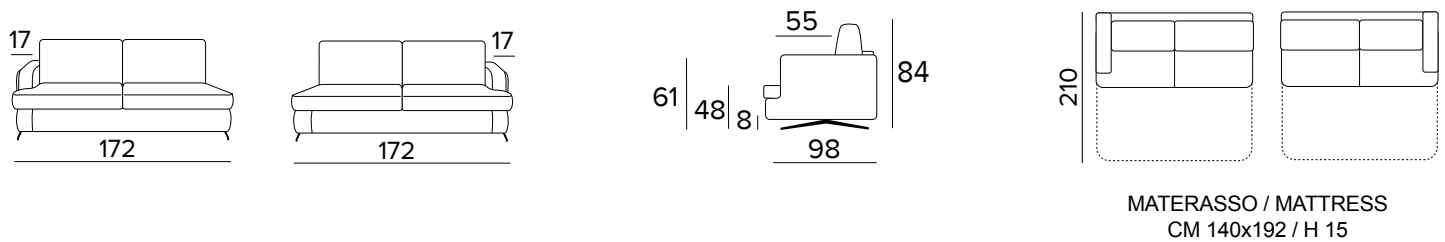

**TERMINALE 3 POSTI FISSO O LETTO BR. DX O SX / TERMINAL 3 PLACES FIXE OU CONVERTIBLE ACC. D. OU G. /
3 SEATER MODULAR FIXED OR BED ARM. L. OR R.**