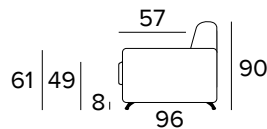

CLASS 1

POLTRONA LETTO (MAT. 80 CM) / FAUTEUIL CONVERTIBLE (MAT. 80 CM) / BED ARMCHAIR (MAT. 80 CM)

MATERASSO / MATELAS / MATTRESS
CM 80x196 / H 17

AMBROGIO