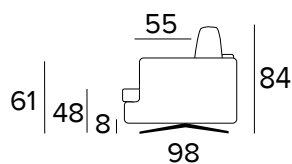

Engel

Materasso in poliuretano espanso, densità 30kg/m³ ricoperto da tessuto 100% poliestere.
Spessore materasso: 15 cm

FR Matelas en polyuréthane expansé d'une densité de 30kg/m³ recouvert d'un couil 100% polyester.
Epaisseur matelas : 15 cm

EN Mattress in expanded polyurethane density 30kg/m³, covered with 100% polyester fabric.
Mattress thickness: 15 cm

DIVANO 2 POSTI FISSO O LETTO / CANAPÈ 2 PLACES FIXE OU CONVERTIBLE / 2 SEATER SOFA FIXED OR BED

MATERASSO / MATTRESS
CM 120x192 / H 15