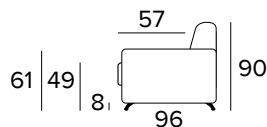

CLASS 3

DIVANO 3 POSTI FISSO O LETTO / CANAPÈ 3 PLACES FIXE OU CONVERTIBLE / 3 SEATER SOFA FIXED OR BED