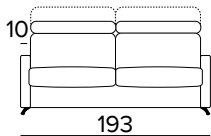

CLASS 4

DIVANO MAXI FISSO O LETTO / CANAPÈ MAXI FIXE OU CONVERTIBLE / MAXI SEATER SOFA FIXED OR BED

MATERASSO / MATELAS / MATTRESS
CM 160x196 / H 17

CLASS 4

PENISOLA CONTENITORE / MÉRIDIENNE COFFRE / PENINSULA CONTAINER

**SPECIFICARE SEMPRE IL LATO DELLA
PENISOLA GUARDANDO IL DIVANO
PRÉCISER LE SENS DE LA MÉRIDIENNE
VUE DE FACE
ALWAYS SPECIFY THE PENINSULA SIDE
LOOKING AT THE SOFA**