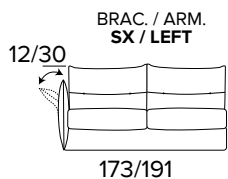

TERMINALE 3 POSTI FISSO O LETTO BR. DX O SX / TERMINAL 3 PLACES FIXE OU CONVERTIBLE ACC. D. OU G. / 3 SEATER MODULAR FIXED OR BED ARM. L. OR R.

MATERASSO / MATELAS / MATTRESS
CM 140x192 / H 13