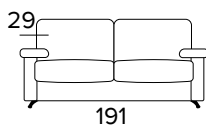

CLASS 3

DIVANO 3 POSTI FISSO O LETTO / CANAPÈ 3 PLACES FIXE OU CONVERTIBLE / 3 SEATER SOFA FIXED OR BED