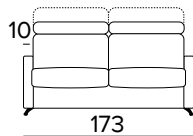

CLASS 4

DIVANO 3 POSTI FISSO O LETTO / CANAPÈ 3 PLACES FIXE OU CONVERTIBLE / 3 SEATER SOFA FIXED OR BED