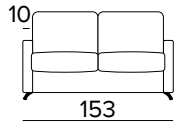

CLASS 1

DIVANO 2 POSTI FISSO O LETTO / CANAPÈ 2 PLACES FIXE OU CONVERTIBLE / 2 SEATER SOFA FIXED OR BED

MATERASSO / MATELAS / MATTRESS
CM 120x196 / H 17