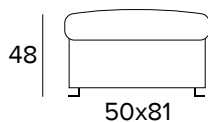

POUF CONTENITORE / POUF COFFRE / FOOTSTOOL CONTAINER

GUARDA IL VIDEO
VOIR LA VIDÉO
WATCH THE VIDEO

PERLA