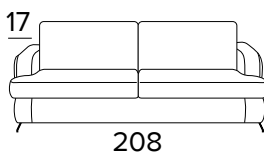

DIVANO MAXI FISSO O LETTO / CANAPÈ MAXI FIXE OU CONVERTIBLE / MAXI SEATER SOFA FIXED OR BED

MATERASSO / MATTRESS
CM 160x192 / H 15