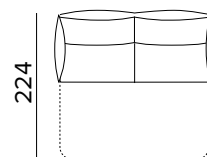

#### DIVANO 3 POSTI FISSO O LETTO / CANAPÉ 3 PLACES FIXE OU CONVERTIBLE / 3 SEATER SOFA FIXED OR BED

MATERASSO / MATELAS / MATTRESS  
CM 140x192 / H 13

**DIVANO MAXI FISSO O LETTO / CANAPÈ MAXI FIXE OU CONVERTIBLE / MAXI SEATER SOFA FIXED OR BED**

MATERASSO / MATELAS / MATTRESS  
CM 160x192 / H 13

**TERMINALE 3 POSTI FISSO O LETTO BR. DX O SX / TERMINAL 3 PLACES FIXE OU CONVERTIBLE ACC. D. OU G. / 3 SEATER MODULAR FIXED OR BED ARM. L. OR R.**

MATERASSO / MATELAS / MATTRESS  
CM 140x192 / H 13