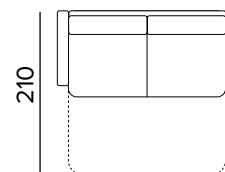

CLASS 2

DIVANO MAXI FISSO O LETTO / CANAPÈ MAXI FIXE OU CONVERTIBLE / MAXI SEATER SOFA FIXED OR BED