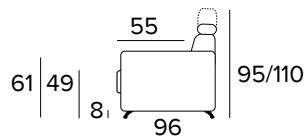

CLASS 5

DIVANO MAXI FISSO O LETTO / CANAPÈ MAXI FIXE OU CONVERTIBLE / MAXI SEATER SOFA FIXED OR BED

MATERASSO / MATELAS / MATTRESS
CM 160x196 / H 17

CLASS 5

PENISOLA CONTENITORE / MÉRIDIENNE COFFRE / PENINSULA CONTAINER

**SPECIFICARE SEMPRE IL LATO DELLA
PENISOLA GUARDANDO IL DIVANO
PRÉCISER LE SENS DE LA MÉRIDIENNE
VUE DE FACE
ALWAYS SPECIFY THE PENINSULA SIDE
LOOKING AT THE SOFA**