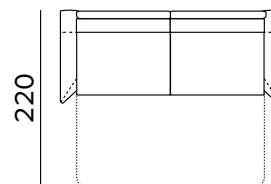

---

**DIVANO 3 POSTI FISSO O LETTO / CANAPÈ 3 PLACES FIXE OU CONVERTIBLE / 3 SEATER SOFA FIXED OR BED**

MATERASSO / MATELAS / MATTRESS  
CM 140x197 / H 17

---

**DIVANO MAXI FISSO O LETTO / CANAPÈ MAXI FIXE OU CONVERTIBLE / MAXI SEATER SOFA FIXED OR BED**