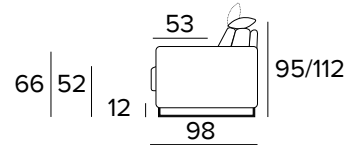

---

**DIVANO 2 POSTI FISSO O LETTO / CANAPÈ 2 PLACES FIXE OU CONVERTIBLE / 2 SEATER SOFA FIXED OR BED**

MATERASSO / MATELAS / MATTRESS  
CM 120x197 / H 17

---

**DIVANO 3 POSTI FISSO O LETTO / CANAPÈ 3 PLACES FIXE OU CONVERTIBLE / 3 SEATER SOFA FIXED OR BED**