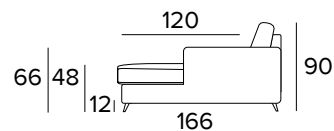

PENISOLA FISSA CON BRACCIOLO DX O SX / MÉRIDIENNE FIXE ACC. D. OU G. / FIXED PENINSULA WITH ARMREST RIGHT OR LEFT

**SPECIFICARE SEMPRE IL LATO DELLA
PENISOLA GUARDANDO IL DIVANO**
PRÉCISER LE SENS DE LA MÉRIDIENNE
VUE DE FACE
ALWAYS SPECIFY THE PENINSULA SIDE
LOOKING AT THE SOFA

POUF FISSO / POUF FIKE / FIXED FOOTSTOOL

ECLISSE