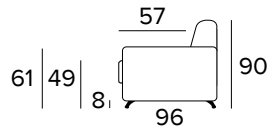

CLASS 2

DIVANO 2 POSTI FISSO O LETTO / CANAPÈ 2 PLACES FIXE OU CONVERTIBLE / 2 SEATER SOFA FIXED OR BED

MATERASSO / MATELAS / MATTRESS
CM 120x196 / H 17