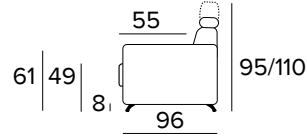

DREAM COLLECTION | DREAM COLLECTION

CLASS 4

DIVANO 2 POSTI FISSO O LETTO / CANAPÈ 2 PLACES FIXE OU CONVERTIBLE / 2 SEATER SOFA FIXED OR BED