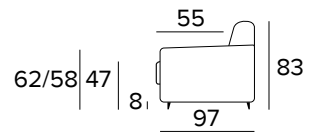

DIVANO 3 POSTI FISSO O LETTO / CANAPÈ 3 PLACES FIXE OU CONVERTIBLE / 3 SEATER SOFA FIXED OR BED