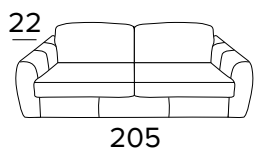

DIVANO 3 POSTI FISSO O LETTO / CANAPÈ 3 PLACES FIXE OU CONVERTIBLE / 3 SEATER SOFA FIXED OR BED

MATERASSO / MATELAS / MATTRESS
CM 140x197 / H 17