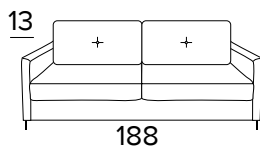

---

**POLTRONA FISSA / FIXE FAUTEUIL / FIXED ARMCHAIR**

---

**DIVANO 2 POSTI FISSO O LETTO / CANAPÈ 2 PLACES FIXE OU CONVERTIBLE / 2 SEATER SOFA FIXED OR BED**

MATERASSO / MATTRESS  
CM 120x197 / H 17

---

**DIVANO 3 POSTI FISSO O LETTO / CANAPÈ 3 PLACES FIXE OU CONVERTIBLE / 3 SEATER SOFA FIXED OR BED**