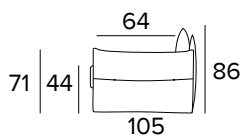

#### DIVANO 3 POSTI FISSO O LETTO / CANAPÉ 3 PLACES FIXE OU CONVERTIBLE / 3 SEATER SOFA FIXED OR BED

MATERASSO / MATELAS / MATTRESS  
CM 140x192 / H 13

**DIVANO MAXI FISSO O LETTO / CANAPÈ MAXI FIXE OU CONVERTIBLE / MAXI SEATER SOFA FIXED OR BED**

MATERASSO / MATELAS / MATTRESS  
CM 160x192 / H 13

**TERMINALE 3 POSTI FISSO O LETTO BR. DX O SX / TERMINAL 3 PLACES FIXE OU CONVERTIBLE ACC. D. OU G. / 3 SEATER MODULAR FIXED OR BED ARM. L. OR R.**

MATERASSO / MATELAS / MATTRESS  
CM 140x192 / H 13