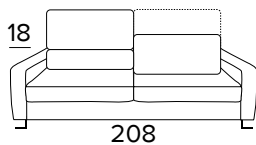

---

**DIVANO 3 POSTI FISSO O LETTO / CANAPÈ 3 PLACES FIXE OU CONVERTIBLE / 3 SEATER SOFA FIXED OR BED**

MATERASSO / MATELAS / MATTRESS  
CM 140x196 / H 17

---

**DIVANO MAXI FISSO O LETTO / CANAPÈ MAXI FIXE OU CONVERTIBLE / MAXI SEATER SOFA FIXED OR BED**