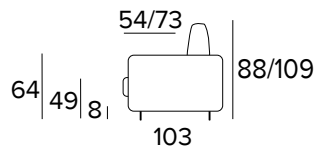

DIVANO 3 POSTI FISSO O LETTO / CANAPÈ 3 PLACES FIXE OU CONVERTIBLE / 3 SEATER SOFA FIXED OR BED

MATERASSO / MATELAS / MATTRESS
CM 140x196 / H 17