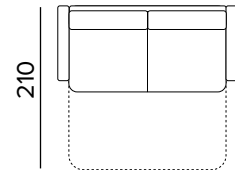

CLASS 5

DIVANO MAXI FISSO O LETTO / CANAPÈ MAXI FIXE OU CONVERTIBLE / MAXI SEATER SOFA FIXED OR BED

MATERASSO / MATELAS / MATTRESS
CM 160x196 / H 17

CLASS 5

PENISOLA CONTENITORE / MÉRIDIENNE COFFRE / PENINSULA CONTAINER

**SPECIFICARE SEMPRE IL LATO DELLA
PENISOLA GUARDANDO IL DIVANO
PRÉCISER LE SENS DE LA MÉRIDIENNE
VUE DE FACE
ALWAYS SPECIFY THE PENINSULA SIDE
LOOKING AT THE SOFA**