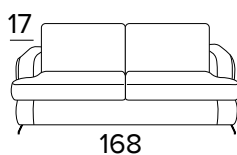

DIVANO 2 POSTI FISSO O LETTO / CANAPÈ 2 PLACES FIXE OU CONVERTIBLE / 2 SEATER SOFA FIXED OR BED

MATERASSO / MATTRESS
CM 120x192 / H 15