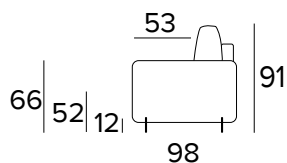

---

**POLTRONA FISSA / FIXE FAUTEUIL / FIXED ARMCHAIR**

---

**DIVANO 2 POSTI FISSO O LETTO / CANAPÈ 2 PLACES FIXE OU CONVERTIBLE / 2 SEATER SOFA FIXED OR BED**

MATERASSO / MATTRESS  
CM 120x197 / H 17

---

**DIVANO 3 POSTI FISSO O LETTO / CANAPÈ 3 PLACES FIXE OU CONVERTIBLE / 3 SEATER SOFA FIXED OR BED**