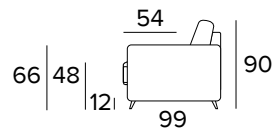

DIVANO MAXI FISSO O LETTO / CANAPÈ MAXI FIXE OU CONVERTIBLE / MAXI SEATER SOFA FIXED OR BED

MATERASSO / MATELAS / MATTRESS
CM 160x192 / H 13