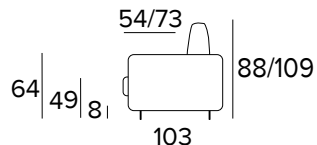

---

**DIVANO 3 POSTI FISSO O LETTO / CANAPÈ 3 PLACES FIXE OU CONVERTIBLE / 3 SEATER SOFA FIXED OR BED**

MATERASSO / MATELAS / MATTRESS  
CM 140x196 / H 17

---

**DIVANO MAXI FISSO O LETTO / CANAPÈ MAXI FIXE OU CONVERTIBLE / MAXI SEATER SOFA FIXED OR BED**