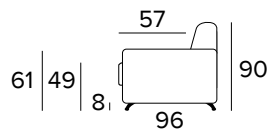

CLASS MINI

POLTRONA LETTO (MAT. 70 CM) / FAUTEUIL CONVERTIBLE (MAT. 70 CM) / BED ARMCHAIR (MAT. 70 CM)

MATERASSO / MATELAS / MATTRESS
CM 70x196 / H 17