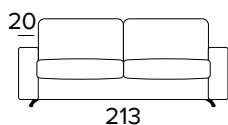

CLASS 2

DIVANO MAXI FISSO O LETTO / CANAPÈ MAXI FIXE OU CONVERTIBLE / MAXI SEATER SOFA FIXED OR BED