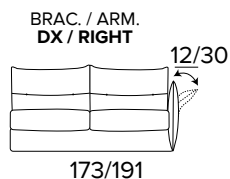

TERMINALE 3 POSTI FISSO O LETTO BR. DX O SX / TERMINAL 3 PLACES FIXE OU CONVERTIBLE ACC. D. OU G. / 3 SEATER MODULAR FIXED OR BED ARM. L. OR R.

MATERASSO / MATELAS / MATTRESS
CM 140x192 / H 13