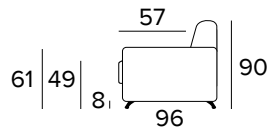

CLASS 2

DIVANO 3 POSTI FISSO O LETTO / CANAPÈ 3 PLACES FIXE OU CONVERTIBLE / 3 SEATER SOFA FIXED OR BED

MATERASSO / MATELAS / MATTRESS
CM 140x196 / H 17