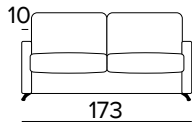

# AMBROGIO

CLASS 1

DIVANO 2 POSTI FISSO O LETTO / CANAPÈ 2 PLACES FIXE OU CONVERTIBLE / 2 SEATER SOFA FIXED OR BED

MATERASSO / MATELAS / MATTRESS  
CM 120x196 / H 17

CLASS 1

DIVANO 3 POSTI FISSO O LETTO / CANAPÈ 3 PLACES FIXE OU CONVERTIBLE / 3 SEATER SOFA FIXED OR BED