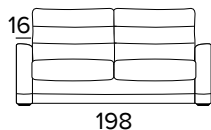

DIVANO 3 POSTI LETTO / CANAPÈ 3 PLACES CONVERTIBLE / 3 SEATER SOFA BED

MATERASSO / MATELAS / MATTRESS
CM 140x195 / H 21