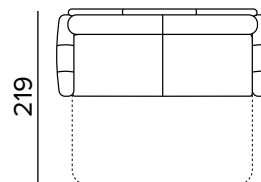

DIVANO 3 POSTI FISSO O LETTO / CANAPÈ 3 PLACES FIXE OU CONVERTIBLE / 3 SEATER SOFA FIXED OR BED

MATERASSO / MATELAS / MATTRESS
CM 140x197 / H 17