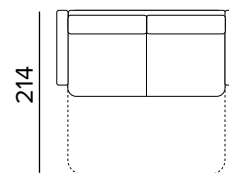

DIVANO 3 POSTI LETTO / CANAPÈ 3 PLACES CONVERTIBLE / 3 SEATER SOFA BED

MATERASSO / MATELAS / MATTRESS
CM 140x195 / H 21