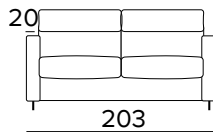

---

**DIVANO 2 POSTI FISSO O LETTO / CANAPÈ 2 PLACES FIXE OU CONVERTIBLE / 2 SEATER SOFA FIXED OR BED**

MATERASSO / MATELAS / MATTRESS  
CM 120x197 / H 17

---

**DIVANO 3 POSTI FISSO O LETTO / CANAPÈ 3 PLACES FIXE OU CONVERTIBLE / 3 SEATER SOFA FIXED OR BED**