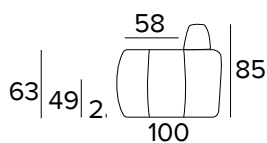

---

**DIVANO 3 POSTI FISSO O LETTO / CANAPÈ 3 PLACES FIXE OU CONVERTIBLE / 3 SEATER SOFA FIXED OR BED**

MATERASSO / MATELAS / MATTRESS  
CM 140x197 / H 17

---

**DIVANO MAXI FISSO O LETTO / CANAPÈ MAXI FIXE OU CONVERTIBLE / MAXI SEATER SOFA FIXED OR BED**