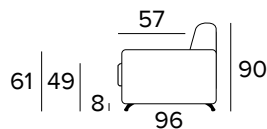

CLASS 3

DIVANO MAXI FISSO O LETTO / CANAPÈ MAXI FIXE OU CONVERTIBLE / MAXI SEATER SOFA FIXED OR BED

MATERASSO / MATELAS / MATTRESS
CM 160x196 / H 17

CLASS MINI + CLASS 1 + CLASS 2 + CLASS 3

PENISOLA CONTENITORE / MÉRIDIENNE COFFRE / PENINSULA CONTAINER

SPECIFICARE SEMPRE IL LATO DELLA PENISOLA GUARDANDO IL DIVANO
PRÉCISER LE SENS DE LA MÉRIDIENNE
VUE DE FACE
ALWAYS SPECIFY THE PENINSULA SIDE
LOOKING AT THE SOFA