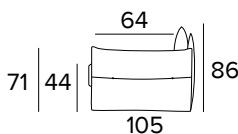

DIVANO 3 POSTI FISSO O LETTO / CANAPÉ 3 PLACES FIXE OU CONVERTIBLE / 3 SEATER SOFA FIXED OR BED

MATERASSO / MATELAS / MATTRESS
CM 140x192 / H 13