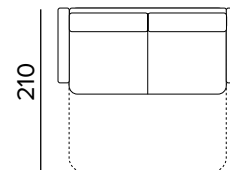

CLASS 2

DIVANO 3 POSTI FISSO O LETTO / CANAPÈ 3 PLACES FIXE OU CONVERTIBLE / 3 SEATER SOFA FIXED OR BED

MATERASSO / MATELAS / MATTRESS
CM 140x196 / H 17