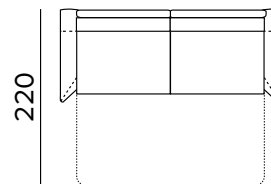

DIVANO 3 POSTI FISSO O LETTO / CANAPÈ 3 PLACES FIXE OU CONVERTIBLE / 3 SEATER SOFA FIXED OR BED

MATERASSO / MATELAS / MATTRESS
CM 140x197 / H 17