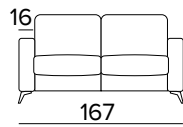

DIVANO 2 POSTI FISSO O LETTO / CANAPÈ 2 PLACES FIXE OU CONVERTIBLE / 2 SEATER SOFA FIXED OR BED

MATERASSO / MATELAS / MATTRESS
CM 120x192 / H 13