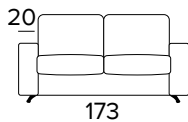

CLASS 2

DIVANO 2 POSTI FISSO O LETTO / CANAPÈ 2 PLACES FIXE OU CONVERTIBLE / 2 SEATER SOFA FIXED OR BED

MATERASSO / MATELAS / MATTRESS
CM 120x196 / H 17