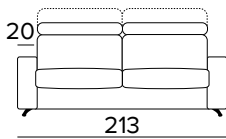

CLASS 5

DIVANO MAXI FISSO O LETTO / CANAPÈ MAXI FIXE OU CONVERTIBLE / MAXI SEATER SOFA FIXED OR BED

MATERASSO / MATELAS / MATTRESS
CM 160x196 / H 17

CLASS 5

PENISOLA CONTENITORE / MÉRIDIENNE COFFRE / PENINSULA CONTAINER

**SPECIFICARE SEMPRE IL LATO DELLA
PENISOLA GUARDANDO IL DIVANO
PRÉCISER LE SENS DE LA MÉRIDIENNE
VUE DE FACE
ALWAYS SPECIFY THE PENINSULA SIDE
LOOKING AT THE SOFA**