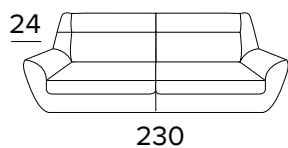

---

**DIVANO 3 POSTI FISSO O LETTO / CANAPÈ 3 PLACES FIXE OU CONVERTIBLE / 3 SEATER SOFA FIXED OR BED**

MATERASSO / MATELAS / MATTRESS  
CM 140x197 / H 17

---

**DIVANO MAXI FISSO O LETTO / CANAPÈ MAXI FIXE OU CONVERTIBLE / MAXI SEATER SOFA FIXED OR BED**