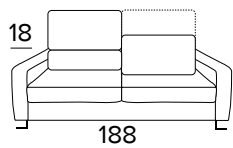

DIVANO 3 POSTI FISSO O LETTO / CANAPÈ 3 PLACES FIXE OU CONVERTIBLE / 3 SEATER SOFA FIXED OR BED

MATERASSO / MATELAS / MATTRESS
CM 140x196 / H 17