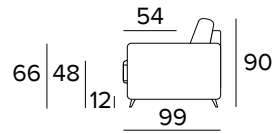

DIVANO 2 POSTI FISSO O LETTO / CANAPÈ 2 PLACES FIXE OU CONVERTIBLE / 2 SEATER SOFA FIXED OR BED

MATERASSO / MATELAS / MATTRESS
CM 120x192 / H 13