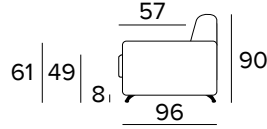

CLASS 1

DIVANO 2 POSTI FISSO O LETTO / CANAPÈ 2 PLACES FIXE OU CONVERTIBLE / 2 SEATER SOFA FIXED OR BED

MATERASSO / MATELAS / MATTRESS
CM 120x196 / H 17