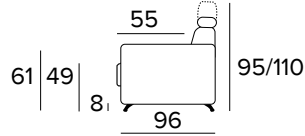

**CLASS 5**

**DIVANO 2 POSTI FISSO O LETTO / CANAPÈ 2 PLACES FIXE OU CONVERTIBLE / 2 SEATER SOFA FIXED OR BED**

MATERASSO / MATELAS / MATTRESS  
CM 120x196 / H 17

**CLASS 5**

**DIVANO 3 POSTI FISSO O LETTO / CANAPÈ 3 PLACES FIXE OU CONVERTIBLE / 3 SEATER SOFA FIXED OR BED**