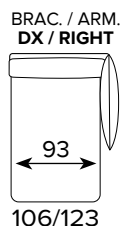

PENISOLA CONTENITORE CON BRACCIOLO DX O SX / PENISULA CONTAINER WITH ARMREST RIGHT OR LEFT

SPECIFICARE SEMPRE IL LATO DELLA PENISOLA GUARDANDO IL DIVANO MERIDIENNE COFFRE AVEC ACCOUDOIR DROIT OU GAUCHE ALWAYS SPECIFY THE PENISULA SIDE LOOKING AT THE SOFA