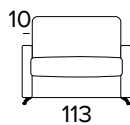

CLASS 1

POLTRONA LETTO (MAT. 80 CM) / FAUTEUIL CONVERTIBLE (MAT. 80 CM) / BED ARMCHAIR (MAT. 80 CM)

MATERASSO / MATELAS / MATTRESS
CM 80x196 / H 17

AMBROGIO