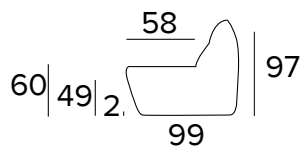

---

**DIVANO 3 POSTI FISSO O LETTO / CANAPÈ 3 PLACES FIXE OU CONVERTIBLE / 3 SEATER SOFA FIXED OR BED**

MATERASSO / MATELAS / MATTRESS  
CM 140x197 / H 17

---

**DIVANO MAXI FISSO O LETTO / CANAPÈ MAXI FIXE OU CONVERTIBLE / MAXI SEATER SOFA FIXED OR BED**