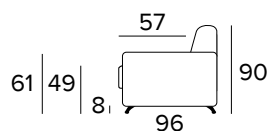

CLASS MINI

POLTRONA LETTO (MAT. 80 CM) / FAUTEUIL CONVERTIBLE (MAT. 80 CM) / BED ARMCHAIR (MAT. 80 CM)

MATERASSO / MATELAS / MATTRESS
CM 80x196 / H 17