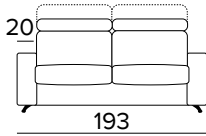

**CLASS 5**

**DIVANO 2 POSTI FISSO O LETTO / CANAPÈ 2 PLACES FIXE OU CONVERTIBLE / 2 SEATER SOFA FIXED OR BED**

MATERASSO / MATELAS / MATTRESS  
CM 120x196 / H 17

**CLASS 5**

**DIVANO 3 POSTI FISSO O LETTO / CANAPÈ 3 PLACES FIXE OU CONVERTIBLE / 3 SEATER SOFA FIXED OR BED**