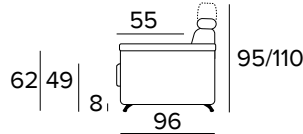

CLASS 3

DIVANO 2 POSTI FISSO O LETTO / CANAPÈ 2 PLACES FIXE OU CONVERTIBLE / 2 SEATER SOFA FIXED OR BED