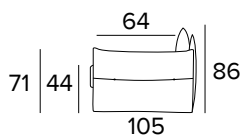

TERMINALE MAXI FISSO O LETTO BR. DX O SX / TERMINAL MAXI FIXE OU CONVERTIBLE ACC. D. OU G. / MAXI SEATER MODULAR FIXED OR BED ARM. L. OR R.

MATERASSO / MATELAS / MATTRESS
CM 160x192 / H 13