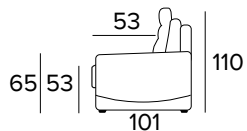

DIVANO 3 POSTI LETTO / CANAPÈ 3 PLACES CONVERTIBLE / 3 SEATER SOFA BED

MATERASSO / MATELAS / MATTRESS
CM 140x195 / H 21