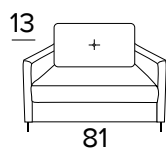

POLTRONA FISSA / FIXE FAUTEUIL / FIXED ARMCHAIR