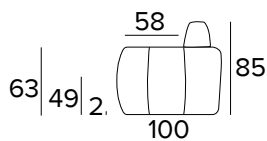

DIVANO 3 POSTI FISSO O LETTO / CANAPÈ 3 PLACES FIXE OU CONVERTIBLE / 3 SEATER SOFA FIXED OR BED

MATERASSO / MATELAS / MATTRESS
CM 140x197 / H 17