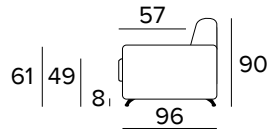

# AMBROGIO

CLASS 1

DIVANO 2 POSTI FISSO O LETTO / CANAPÈ 2 PLACES FIXE OU CONVERTIBLE / 2 SEATER SOFA FIXED OR BED

MATERASSO / MATELAS / MATTRESS  
CM 120x196 / H 17

CLASS 1

DIVANO 3 POSTI FISSO O LETTO / CANAPÈ 3 PLACES FIXE OU CONVERTIBLE / 3 SEATER SOFA FIXED OR BED