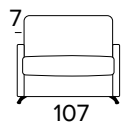

### CLASS MINI

POLTRONA LETTO (MAT. 70 CM) / FAUTEUIL CONVERTIBLE (MAT. 70 CM) / BED ARMCHAIR (MAT. 70 CM)

MATERASSO / MATELAS / MATTRESS  
CM 70x196 / H 17

### CLASS MINI

POLTRONA LETTO (MAT. 80 CM) / FAUTEUIL CONVERTIBLE (MAT. 80 CM) / BED ARMCHAIR (MAT. 80 CM)

MATERASSO / MATELAS / MATTRESS  
CM 80x196 / H 17