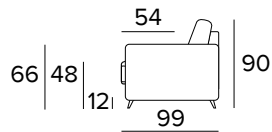

TERMINALE MAXI LETTO BR. DX O SX / TERMINAL MAXI CONVERTIBLE ACC. D. OU G. / MAXI SEATER MODULAR SOFA BED ARM. L. OR R.

MATERASSO / MATELAS / MATTRESS
CM 160x192 / H 13