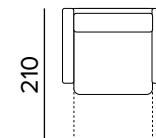

CLASS 1

POLTRONA LETTO (MAT. 80 CM) / FAUTEUIL CONVERTIBLE (MAT. 80 CM) / BED ARMCHAIR (MAT. 80 CM)

MATERASSO / MATELAS / MATTRESS
CM 80x196 / H 17

AMBROGIO