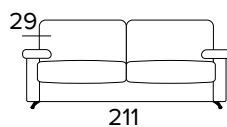

CLASS 3

DIVANO MAXI FISSO O LETTO / CANAPÈ MAXI FIXE OU CONVERTIBLE / MAXI SEATER SOFA FIXED OR BED

MATERASSO / MATELAS / MATTRESS
CM 160x196 / H 17

CLASS MINI + CLASS 1 + CLASS 2 + CLASS 3

PENISOLA CONTENITORE / MÉRIDIENNE COFFRE / PENINSULA CONTAINER

SPECIFICARE SEMPRE IL LATO DELLA PENISOLA GUARDANDO IL DIVANO
PRÉCISER LE SENS DE LA MÉRIDIENNE
VUE DE FACE
ALWAYS SPECIFY THE PENINSULA SIDE
LOOKING AT THE SOFA