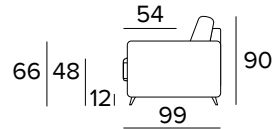

---

**DIVANO 2 POSTI FISSO O LETTO / CANAPÈ 2 PLACES FIXE OU CONVERTIBLE / 2 SEATER SOFA FIXED OR BED**

MATERASSO / MATELAS / MATTRESS  
CM 120x192 / H 13

---

**DIVANO 3 POSTI FISSO O LETTO / CANAPÈ 3 PLACES FIXE OU CONVERTIBLE / 3 SEATER SOFA FIXED OR BED**