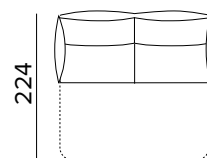

TERMINALE MAXI FISSO O LETTO BR. DX O SX / TERMINAL MAXI FIXE OU CONVERTIBLE ACC. D. OU G. / MAXI SEATER MODULAR FIXED OR BED ARM. L. OR R.

MATERASSO / MATELAS / MATTRESS
CM 160x192 / H 13