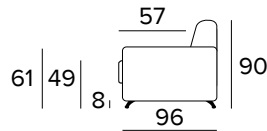

CLASS 1

DIVANO MAXI FISSO O LETTO / CANAPÈ MAXI FIXE OU CONVERTIBLE / MAXI SEATER SOFA FIXED OR BED

MATERASSO / MATELAS / MATTRESS
CM 160x196 / H 17