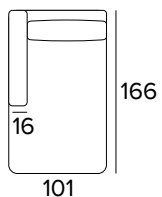

PENISOLA FISSA CON BRACCIOLO DX O SX / MÉRIDIENNE FIXE ACC. D. OU G. / FIXED PENINSULA WITH ARMREST RIGHT OR LEFT

**SPECIFICARE SEMPRE IL LATO DELLA
PENISOLA GUARDANDO IL DIVANO**
PRÉCISER LE SENS DE LA MÉRIDIENNE
VUE DE FACE
ALWAYS SPECIFY THE PENINSULA SIDE
LOOKING AT THE SOFA

POUF FISSO / POUF FIKE / FIXED FOOTSTOOL

ECLISSE