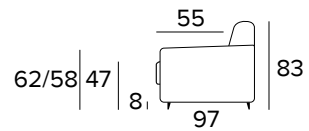

MATERASSO / MATELAS / MATTRESS  
CM 140x192 / H 15

---

**DIVANO MAXI FISSO O LETTO / CANAPÈ MAXI FIXE OU CONVERTIBLE / MAXI SEATER SOFA FIXED OR BED**

MATERASSO / MATELAS / MATTRESS  
CM 160x192 / H 15

---