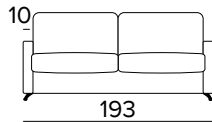

CLASS 1

DIVANO MAXI FISSO O LETTO / CANAPÈ MAXI FIXE OU CONVERTIBLE / MAXI SEATER SOFA FIXED OR BED

MATERASSO / MATELAS / MATTRESS
CM 160x196 / H 17