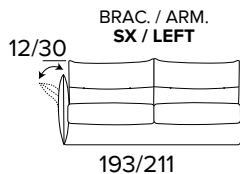

TERMINALE MAXI FISSO O LETTO BR. DX O SX / TERMINAL MAXI FIXE OU CONVERTIBLE ACC. D. OU G. / MAXI SEATER MODULAR FIXED OR BED ARM. L. OR R.

MATERASSO / MATELAS / MATTRESS
CM 160x192 / H 13