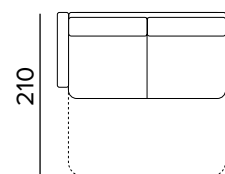

CLASS 3

DIVANO MAXI FISSO O LETTO / CANAPÈ MAXI FIXE OU CONVERTIBLE / MAXI SEATER SOFA FIXED OR BED

MATERASSO / MATELAS / MATTRESS
CM 160x196 / H 17

CLASS MINI + CLASS 1 + CLASS 2 + CLASS 3

PENISOLA CONTENITORE / MÉRIDIENNE COFFRE / PENINSULA CONTAINER

SPECIFICARE SEMPRE IL LATO DELLA PENISOLA GUARDANDO IL DIVANO
PRÉCISER LE SENS DE LA MÉRIDIENNE
VUE DE FACE
ALWAYS SPECIFY THE PENINSULA SIDE
LOOKING AT THE SOFA