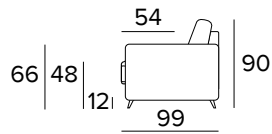

TERMINALE 3 POSTI LETTO BR. DX O SX / TERMINAL 3 PLACES CONVERTIBLE ACC. D. OU G. / 3 SEATER MODULAR SOFA BED ARM. L. OR R.

MATERASSO / MATELAS / MATTRESS
CM 140x192 / H 13