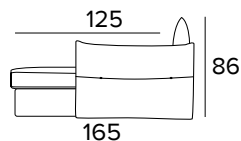

PENISOLA CONTENITORE CON BRACCIOLO DX O SX / PENISULA CONTAINER WITH ARMREST RIGHT OR LEFT

SPECIFICARE SEMPRE IL LATO DELLA PENISOLA GUARDANDO IL DIVANO MERIDIENNE COFFRE AVEC ACCOUDOIR DROIT OU GAUCHE ALWAYS SPECIFY THE PENISULA SIDE LOOKING AT THE SOFA