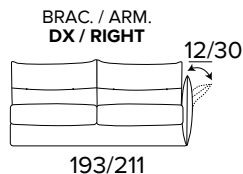

TERMINALE MAXI FISSO O LETTO BR. DX O SX / TERMINAL MAXI FIXE OU CONVERTIBLE ACC. D. OU G. / MAXI SEATER MODULAR FIXED OR BED ARM. L. OR R.

MATERASSO / MATELAS / MATTRESS
CM 160x192 / H 13