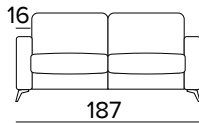

---

**DIVANO 2 POSTI FISSO O LETTO / CANAPÈ 2 PLACES FIXE OU CONVERTIBLE / 2 SEATER SOFA FIXED OR BED**

MATERASSO / MATELAS / MATTRESS  
CM 120x192 / H 13

---

**DIVANO 3 POSTI FISSO O LETTO / CANAPÈ 3 PLACES FIXE OU CONVERTIBLE / 3 SEATER SOFA FIXED OR BED**