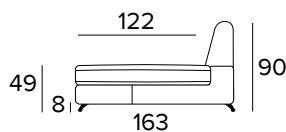

CLASS 2

DIVANO MAXI FISSO O LETTO / CANAPÈ MAXI FIXE OU CONVERTIBLE / MAXI SEATER SOFA FIXED OR BED

MATERASSO / MATELAS / MATTRESS
CM 160x196 / H 17

CLASS 3

DIVANO 2 POSTI FISSO O LETTO / CANAPÈ 2 PLACES FIXE OU CONVERTIBLE / 2 SEATER SOFA FIXED OR BED

MATERASSO / MATELAS / MATTRESS
CM 120x196 / H 17

CLASS 3

DIVANO 3 POSTI FISSO O LETTO / CANAPÈ 3 PLACES FIXE OU CONVERTIBLE / 3 SEATER SOFA FIXED OR BED

MATERASSO / MATELAS / MATTRESS
CM 140x196 / H 17

CLASS 3

DIVANO MAXI FISSO O LETTO / CANAPÈ MAXI FIXE OU CONVERTIBLE / MAXI SEATER SOFA FIXED OR BED

MATERASSO / MATELAS / MATTRESS
CM 160x196 / H 17

CLASS MINI + CLASS 1 + CLASS 2 + CLASS 3

PENISOLA CONTENITORE / MÉRIDIENNE COFFRE / PENINSULA CONTAINER

SPECIFICARE SEMPRE IL LATO DELLA PENISOLA GUARDANDO IL DIVANO
PRÉCISER LE SENS DE LA MÉRIDIENNE
VUE DE FACE
ALWAYS SPECIFY THE PENINSULA SIDE
LOOKING AT THE SOFA

AMBROGIO