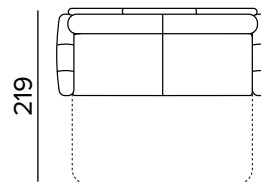

---

**DIVANO 3 POSTI FISSO O LETTO / CANAPÈ 3 PLACES FIXE OU CONVERTIBLE / 3 SEATER SOFA FIXED OR BED**

MATERASSO / MATELAS / MATTRESS  
CM 140x197 / H 17

---

**DIVANO MAXI FISSO O LETTO / CANAPÈ MAXI FIXE OU CONVERTIBLE / MAXI SEATER SOFA FIXED OR BED**