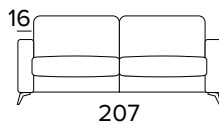

DIVANO MAXI FISSO O LETTO / CANAPÈ MAXI FIXE OU CONVERTIBLE / MAXI SEATER SOFA FIXED OR BED

MATERASSO / MATELAS / MATTRESS
CM 160x192 / H 13