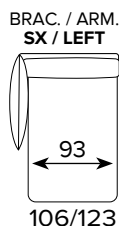

PENISOLA CONTENITORE CON BRACCIOLO DX O SX / PENISULA CONTAINER WITH ARMREST RIGHT OR LEFT

SPECIFICARE SEMPRE IL LATO DELLA PENISOLA GUARDANDO IL DIVANO MERIDIENNE COFFRE AVEC ACCOUDOIR DROIT OU GAUCHE ALWAYS SPECIFY THE PENISULA SIDE LOOKING AT THE SOFA