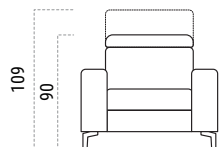

Flexibilné riešenie

Vyskladajte si novú sedačku presne podľa svojich predstáv a potrieb. Od intímnej dvojposohovky až po veľkorysú rodinnú hniezdo v tvare písmena U – množstvo rôznych elementov a nekonečné možnosti ich usporiadania dávajú príležitosť novú Infinity maximálne personalizovať.

NASTAVITEĽNÝ ZÁHLAVNÍK