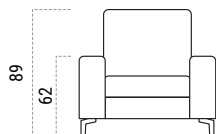

VYSOKÉ OPERADLO