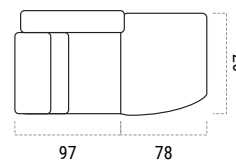

NASTAVITEĽNÝ ZÁHLAVNÍK

VYSOKÉ OPERADLO

1 SEDÁK BEZ PODRUČE

2 SEDÁK BEZ PODRUČE

2,5 SEDÁK BEZ PODRUČE

3 SEDÁK BEZ PODRUČE

OTTOMAN VEĽKÝ

OTTOMAN MEDIUM

LONGCHAIR

LONGCHAIR ROUNDED

OTTOMAN MALÝ

OTTOMAN ROUND

LONGCHAIR ROUND

ROH

HOCKER 80X60

HOCKER 60X60