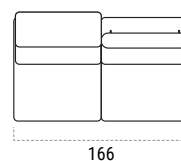

NASTAVITEĽNÝ ZÁHLAVNÍK

VYSOKÉ OPERADLO

1 SEDÁK BEZ PODRUČE

2 SEDÁK BEZ PODRUČE

2,5 SEDÁK BEZ PODRUČE

3 SEDÁK BEZ PODRUČE

OTTOMAN VEĽKÝ

OTTOMAN MEDIUM

LONGCHAIR

LONGCHAIR ROUNDED

OTTOMAN MALÝ

OTTOMAN ROUND

LONGCHAIR ROUND

ROH

HOCKER 80X60

HOCKER 60X60