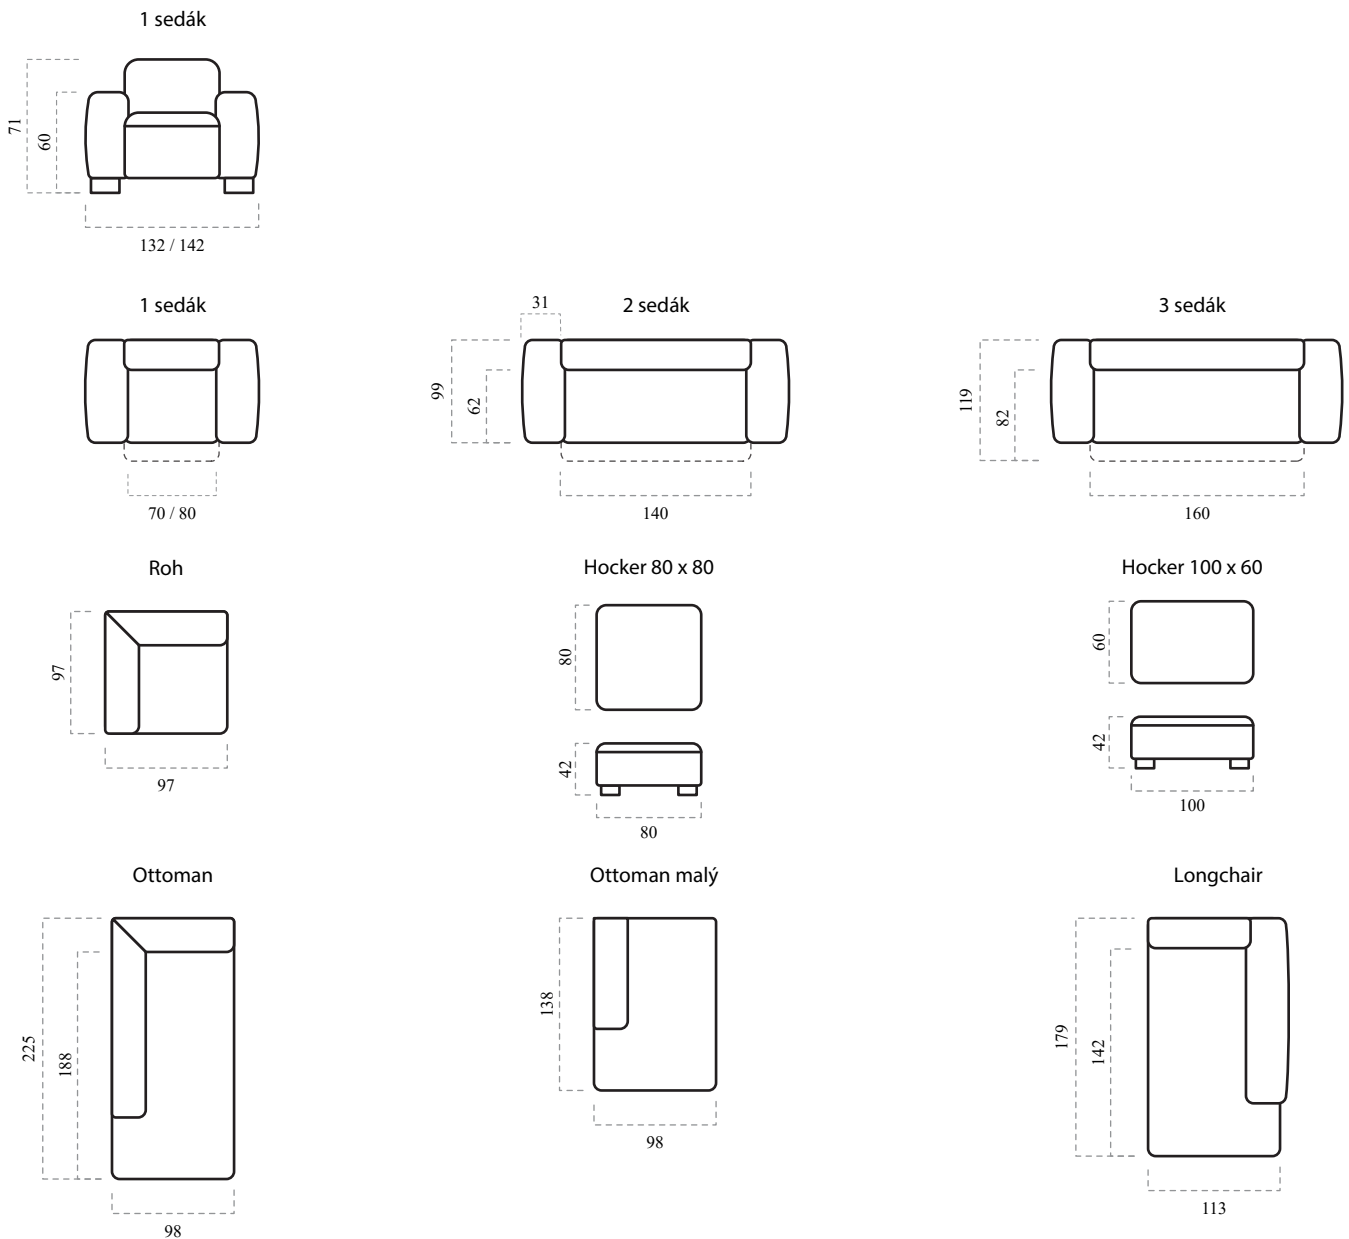

Flexibilné riešenie

Vyskladajte si novú sedačku presne podľa svojich predstáv a potrieb. Od intímnej dvojposohovky až po veľkorysú rodinnú hniezdo v tvare písmena U – množstvo rôznych elementov a možností ich usporiadania dávajú príležitosť novú Alhambru maximálne personalizovať.