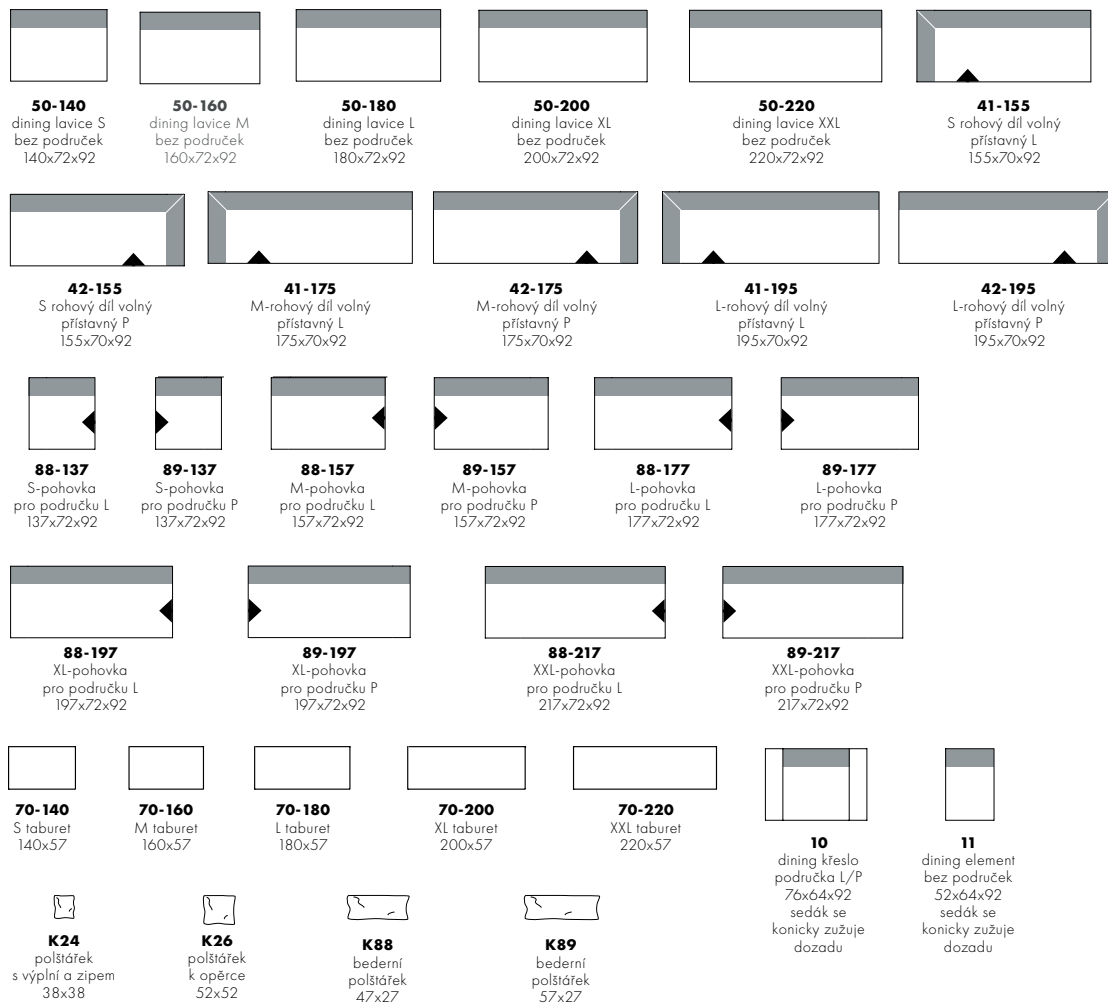

## Typový plán

### Standardní noha

**F 900**  
černá struktura

### Alternativní nohy

**kovová podnož**  
černá struktura

**otočná podnož  
pro el. -10, -11**  
černý mat

**F 900**  
dub

**otočná podnož  
pro el. -10, -11**  
dub

## Typ sezení

**CLASSIC spring**  
by Forseti